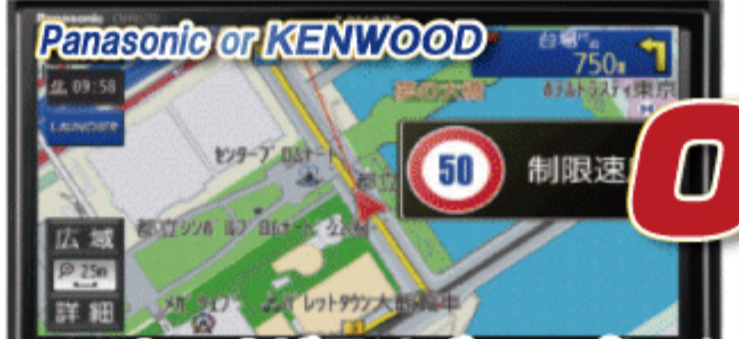

特別オプション

カーナビ